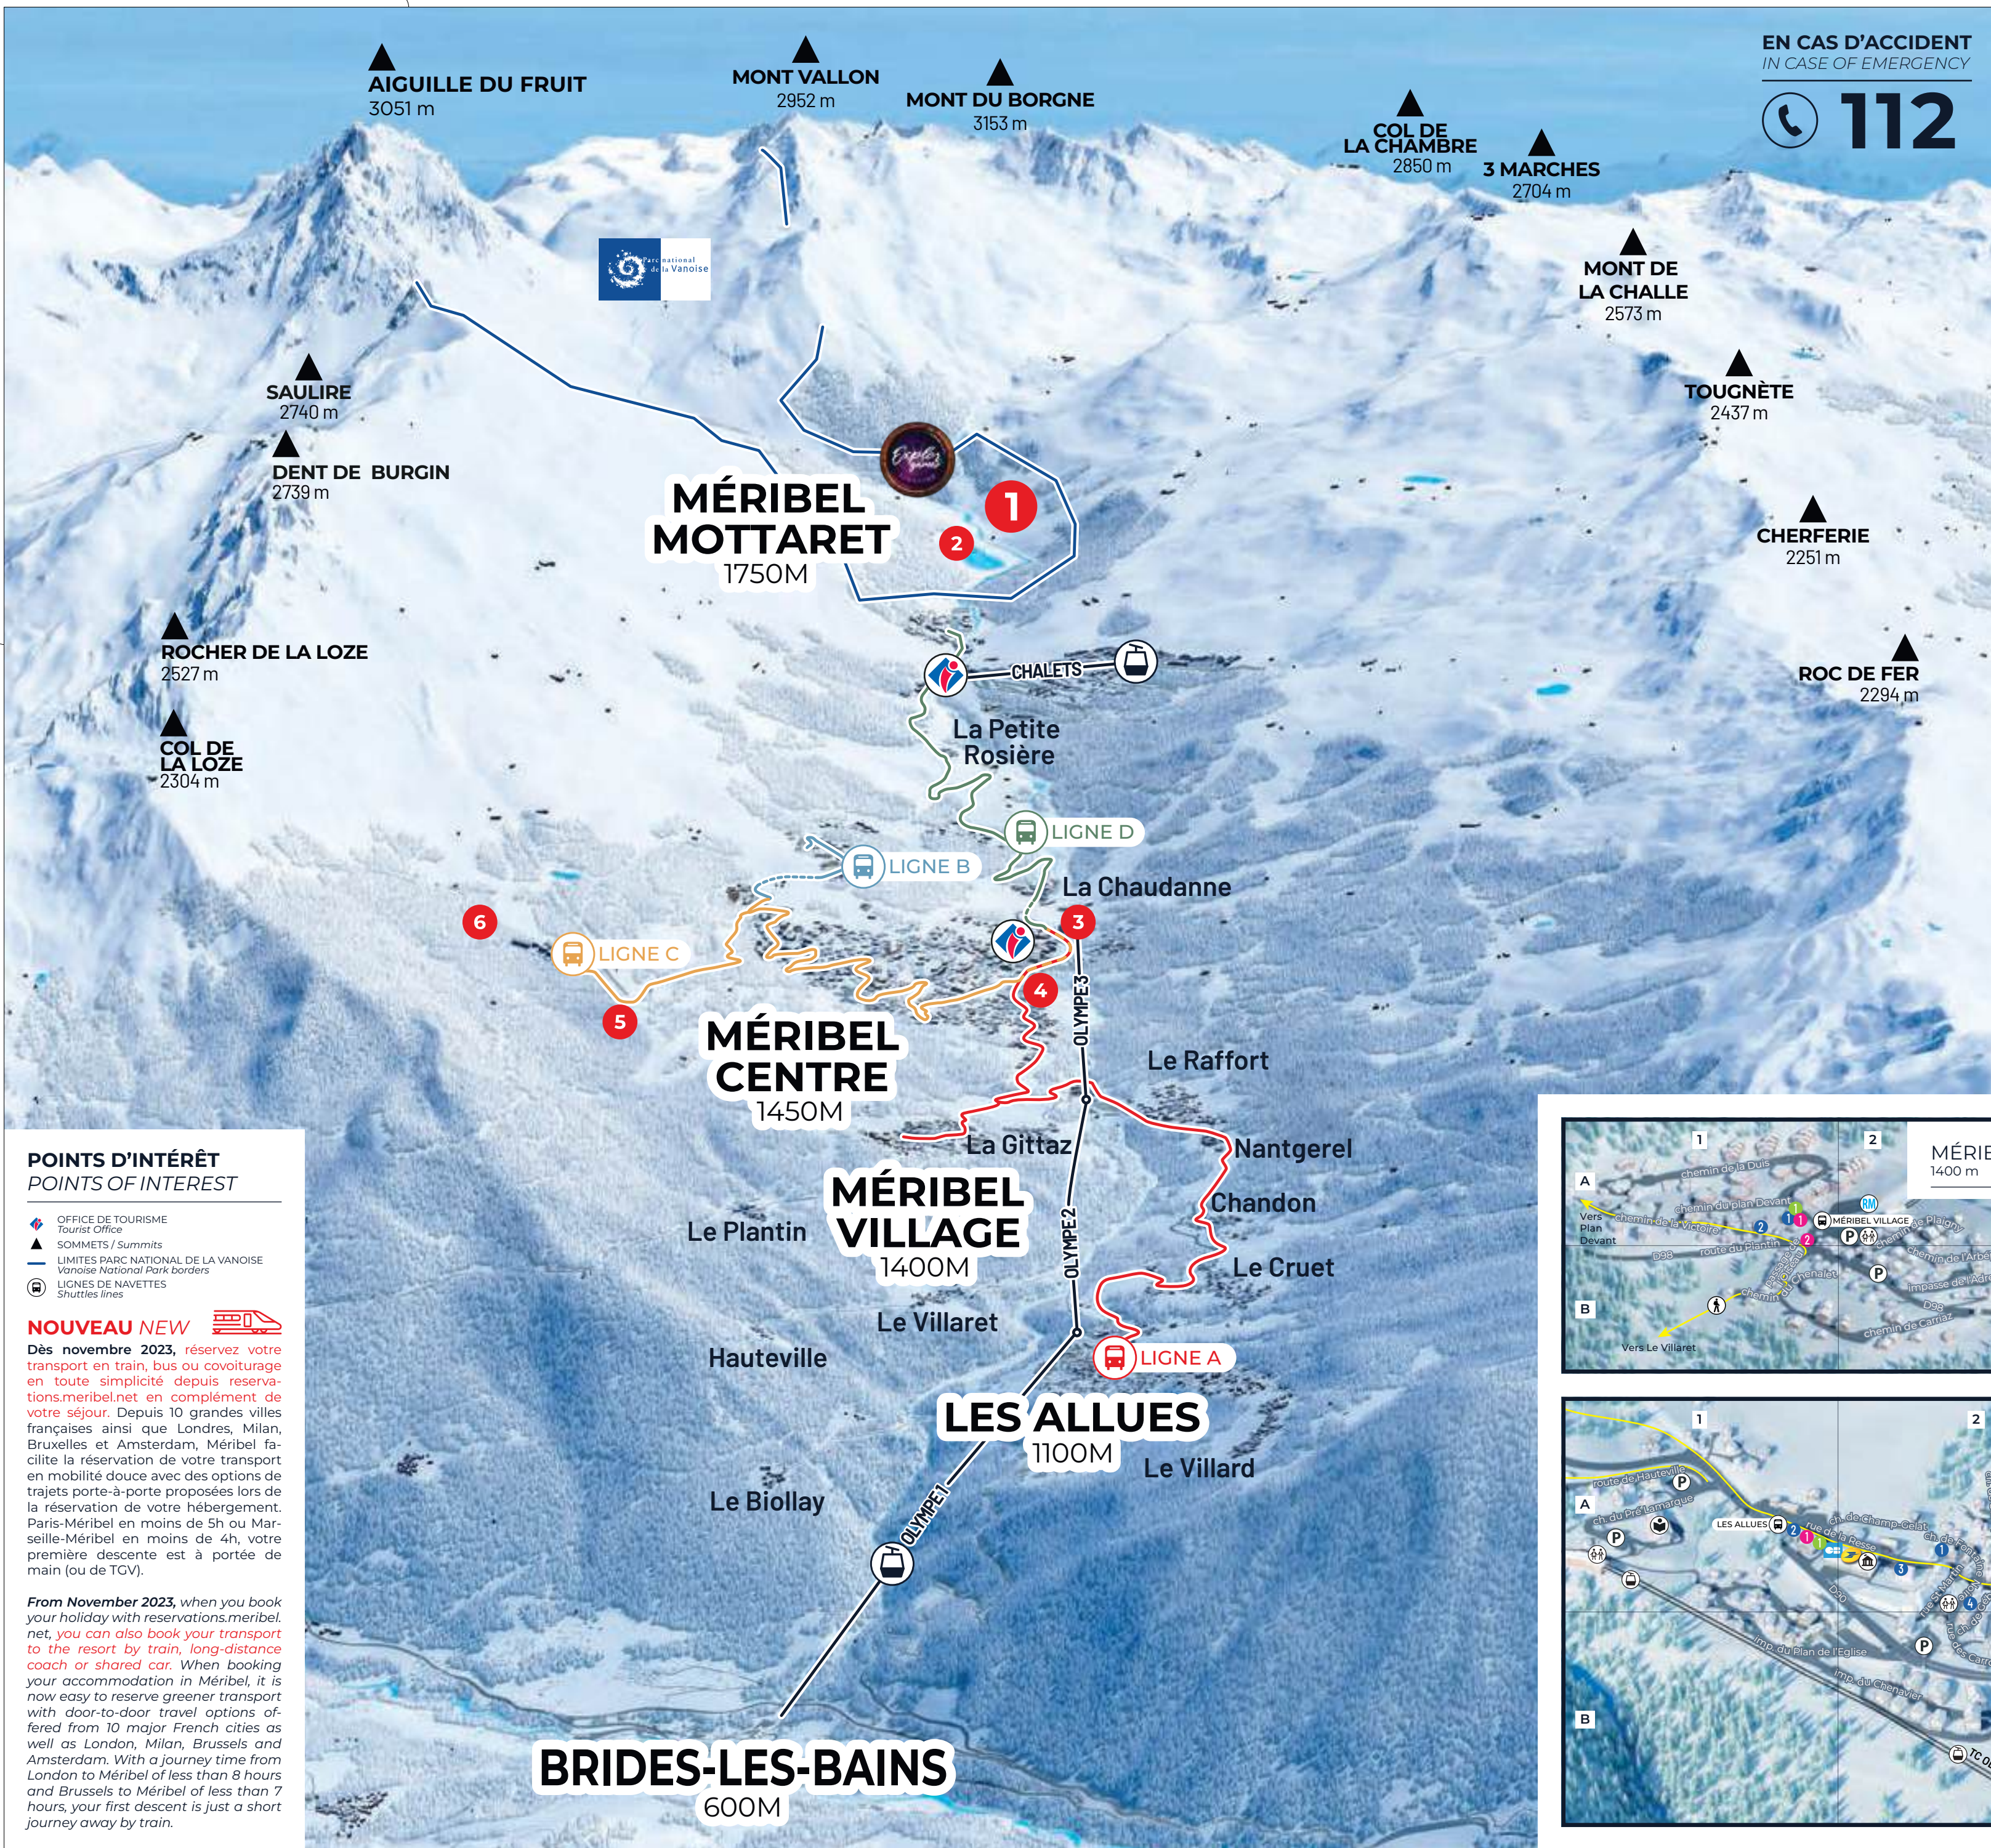

EN CAS D'ACCIDENT
IN CASE OF EMERGENCY
112

NOUVEAU
NEW

VOUS AVEZ OPTÉ POUR MÉRIBEL MOTTARET ? La télécabine intra-station gratuite des Chalets étend ses horaires d'ouverture de 7h30 à 23h30 pour permettre aux résidents du Hameau de profiter du cœur de Méribel Mottaret. Attention, la navette gratuite sur la ligne D s'arrêtera désormais à l'arrêt Châtelet, à côté du parking de Tueda. Pour rejoindre le quartier du Hameau depuis Méribel centre, arrêtez-vous à l'arrêt Office de tourisme Méribel Mottaret puis empruntez la télécabine des Chalets ouverte de 7h30 jusqu'à 23h30.

IF YOU ARE STAYING IN BRIDES-LES-BAINS, note that this year the Olympe gondola lift will open an hour earlier. This lift will now open at 7.30am so you can get to the heart of Méribel centre and be first on the slopes. A valid lift pass is required (unlimited access for 2/7 and 3/7 season passes).

IF YOU ARE STAYING IN MÉRIBEL MOTTARET, note the free resort bus (route D) will now stop at the Châtelet stop, next to the Tueda car park. To get to the Hameau area from Méribel centre, get off at the Méribel Mottaret Tourist Office bus stop and then take the Chalets gondola lift, which runs from 7.30am to 11.30pm.