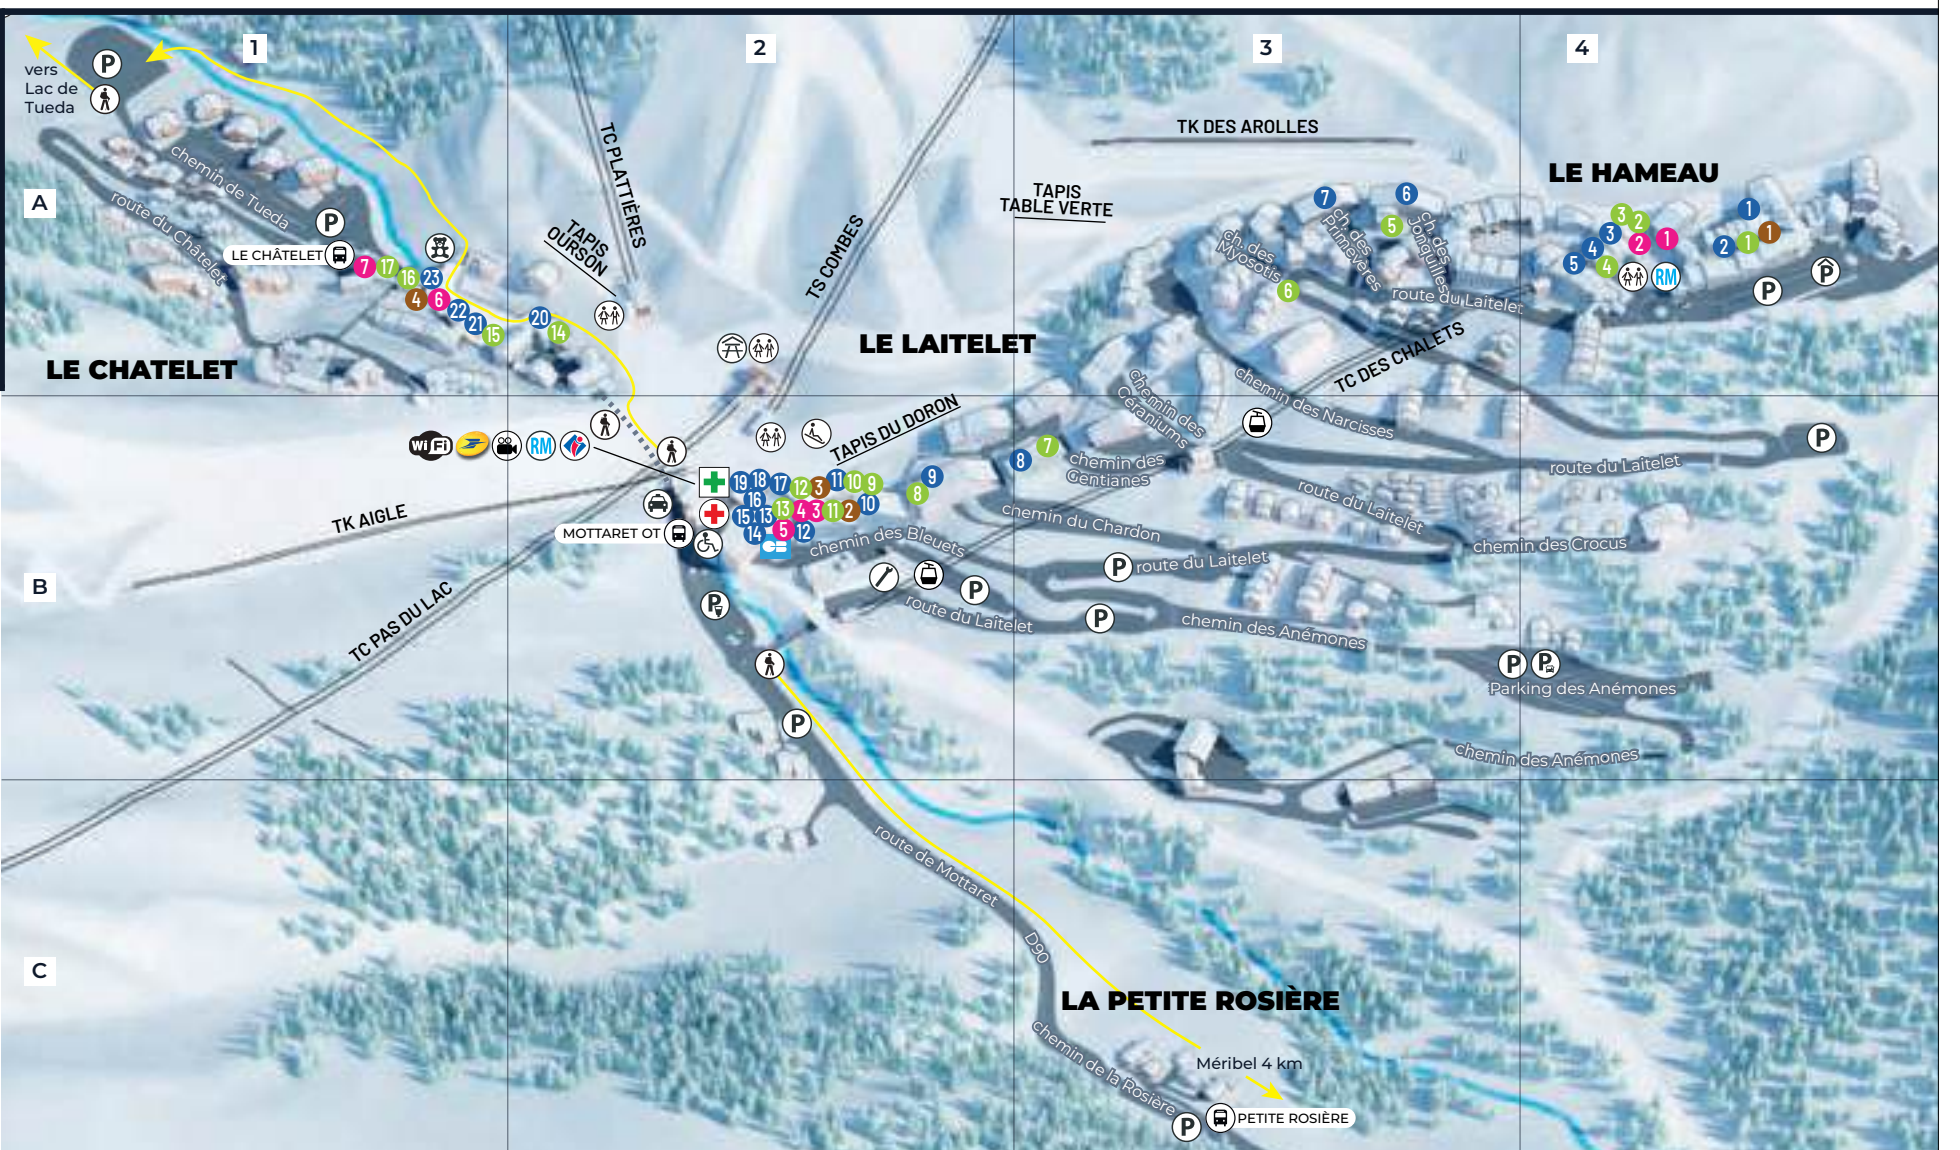

PLAN STATION DE MÉRIBEL MÉRIBEL RESORT MAP

POINTS D'INTÉRÊT POINTS OF INTEREST

OFFICE DE TOURISME Tourist Office	TAXIS / Taxis
POSTE / Post Office	PARKING GRATUIT / Free car park
MAIRIE / Town hall	PARKING GRATUIT À DURÉE LIMITÉE Free limited time car park
WIFI GRATUIT / Free Wifi	STATIONNEMENT HORODATEUR Pay and display car park
DISTRIBUTEUR / ATM	PARKING COUVERT / Indoors car park
ACHAT ET RETRAITS DES FORFAITS / Lift pass purchase	PARKING AUTOCAR / Bus parking
MÉDECIN / Doctor	ACCÈS HANDICAPÉS / Disabled access
DENTISTE / DENTIST	SALLE PIQUE NIQUE / Picnic room
OSTÉOPATHE - KINÉSITHÉRAPEUTE Osteopath - physiotherapist	GARDERIE / Childcare
PHARMACIE / Pharmacy	GARAGE / Garage
POMPIER Fire rescue center	CINÉMA / Cinema
POLICE MUNICIPALE Police station	BIBLIOTHÈQUE / Library
ARRÊT NAVETTE / Shuttle stop	TOILETTES / Toilets

ACTIVITÉS ACTIVITIES

ALTIPOINT	ESCALADE Climbing	PISTE DE LUGE Sledge run
PISCINE Swimming pool	RANDONNÉES Hiking	MANÈGE Carousel
PATINOIRE Ice rink	BOWLING	

HORAIRES NAVETTES EN TEMPS RÉEL

LIVE SHUTTLES TIMETABLE

MÉRIBEL TOURISME +33 (0)4 79 08 60 01 www.meribel.net

SALOMON VIKING A